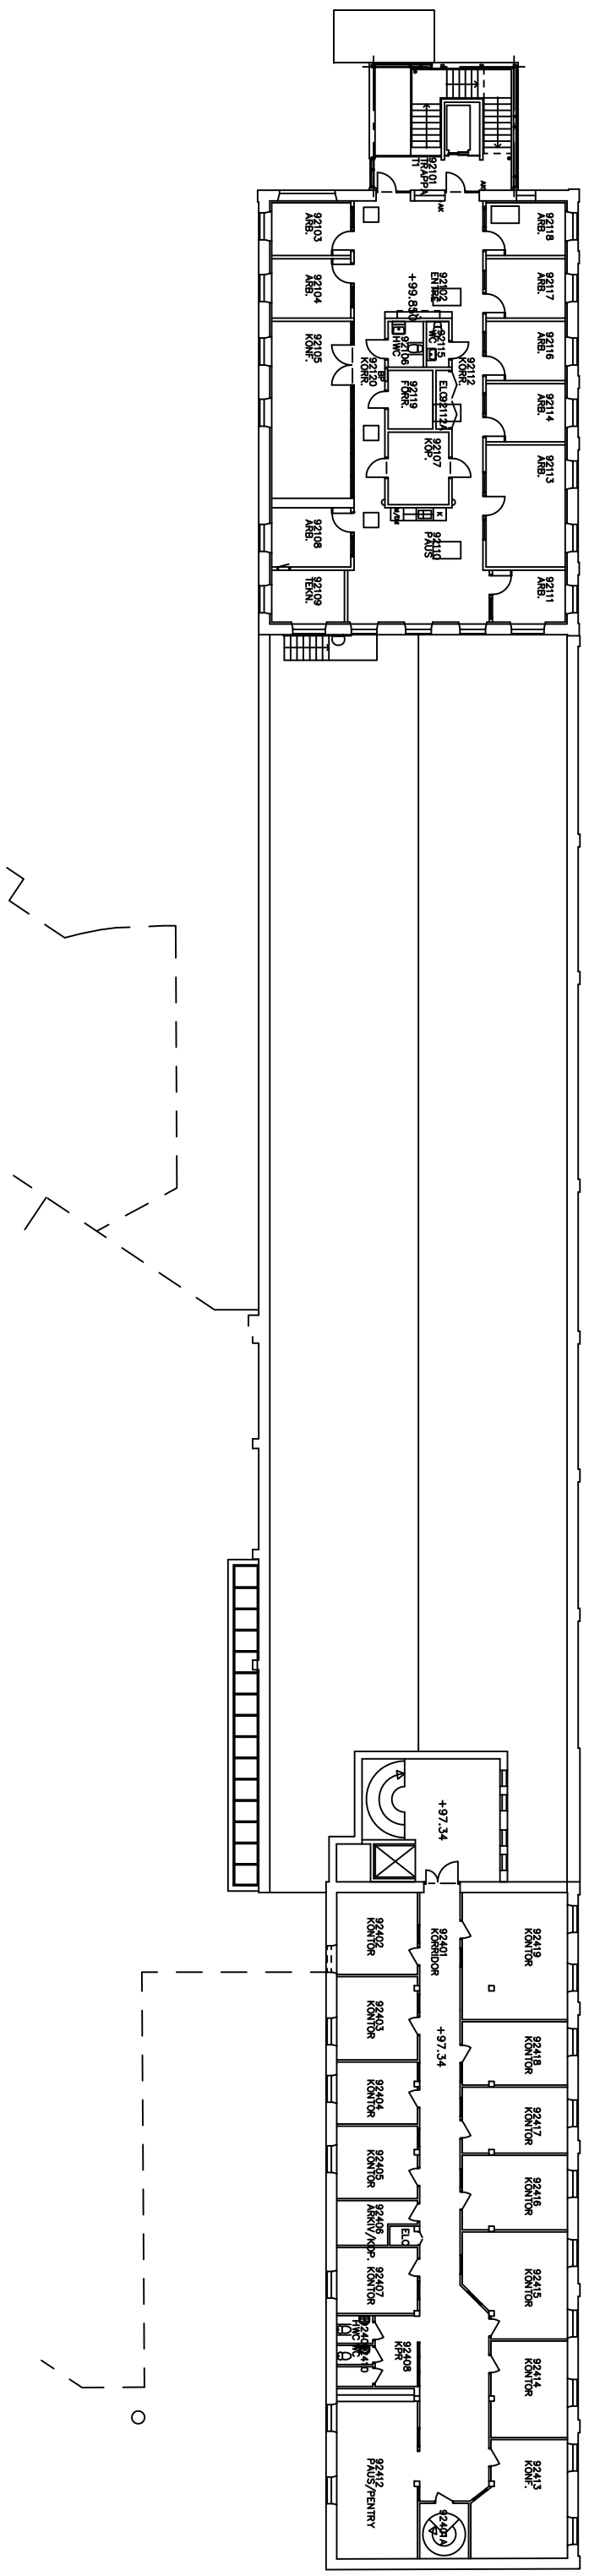

RELATIONSHANDLING	
HUS 9, PLAN 2	
A/K	2006-05-19
E	
V	

		HÖGSKOLAN i JÖNKÖPING HUS 9 Studentermaskus PLAN 2
		SKALA 1:300
ANSVARIG Stefan Bodin Datum 2007-03-30		REV.